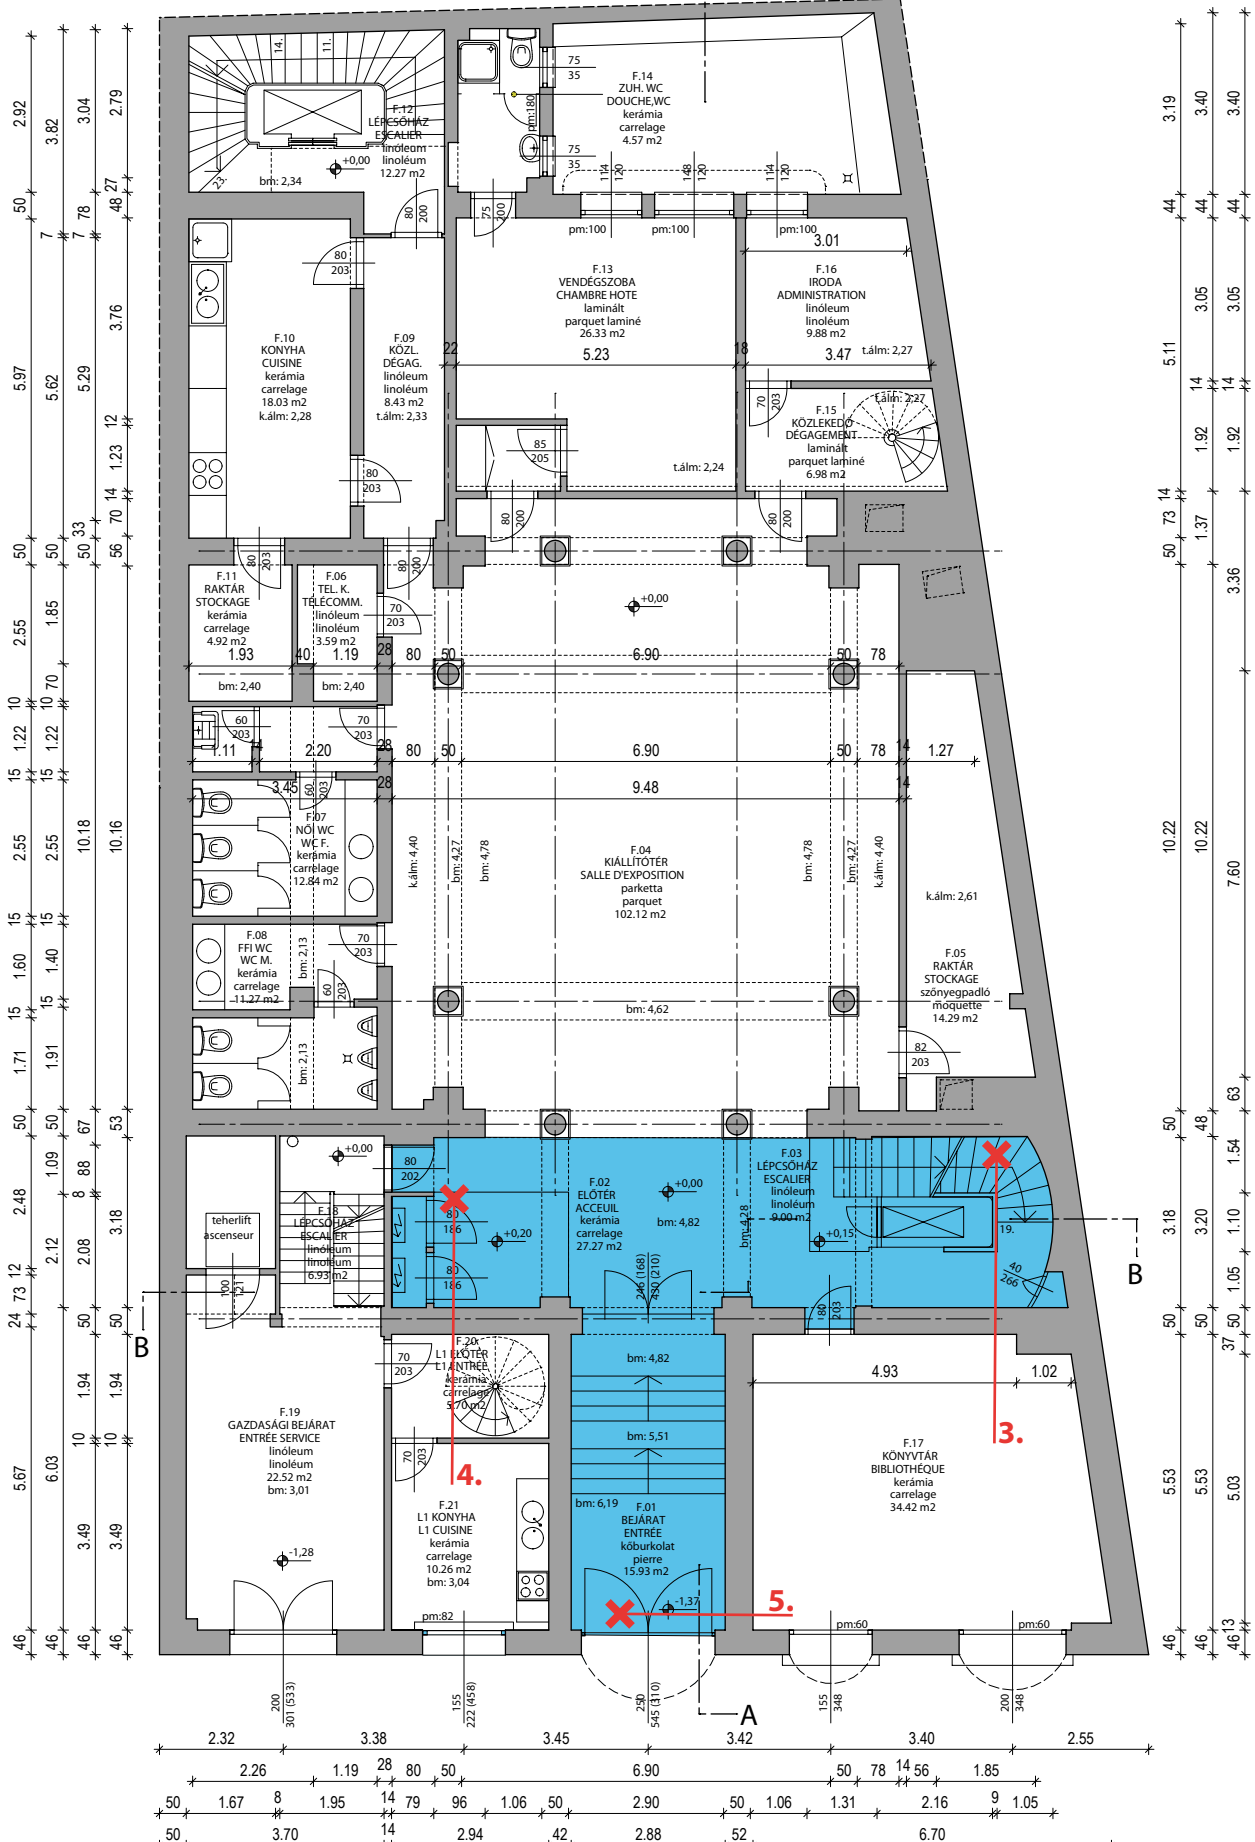

jelmagyarzat / index

- bm: belmagasság / hauteur intérieur
almennyezet nélkül / sans faux-plafond
- k.alm: belmagasság / hauteur intérieur
kazettás almennezet / faux-plafond démontable
- t.alm: belmagasság / hauteur intérieur
táblás almennezet / faux-plafond plane

PÁRIZSI MAGYAR INTÉZET / INSTITUT HONGROIS DE PARIS

92, rue Bonaparte 75006 Paris

FELMÉRÉSI TERVDOKUMENTÁCIÓ / PLAN DE MESURE

ÉPÍTÉSZET / ARCHITECTURE

FÖLDSZINTI ALAPRAJZ

PLAN DE REZ-DE CHAUSSEE

lepték/échelle

M = 1:100

F.03

- jelmagyarázat / index
- bm: belmagasság / hauteur interieur
almennyezet nélkül / sans faux-plafond
 - k.álm: belmagasság / hauteur interieur
kazettás almennyezet / faux-plafond démontable
 - t.álm: belmagasság / hauteur interieur
táblás almennyezet / faux-plafond plane
 - ▨ nem felmérhető terület
espace pas mesurable

PÁRIZSI MAGYAR INTÉZET / INSTITUT HONGROIS DE PARIS

92, rue Bonaparte 75006 Paris

FELMÉRÉSI TERVDOKUMENTÁCIÓ / PLAN DE MESURE

ÉPÍTÉSZET / ARCHITECTURE

1. EMELETI ALAPRAJZ
PLAN DE NIVEAU 1

lépték/échelle
M = 1:100