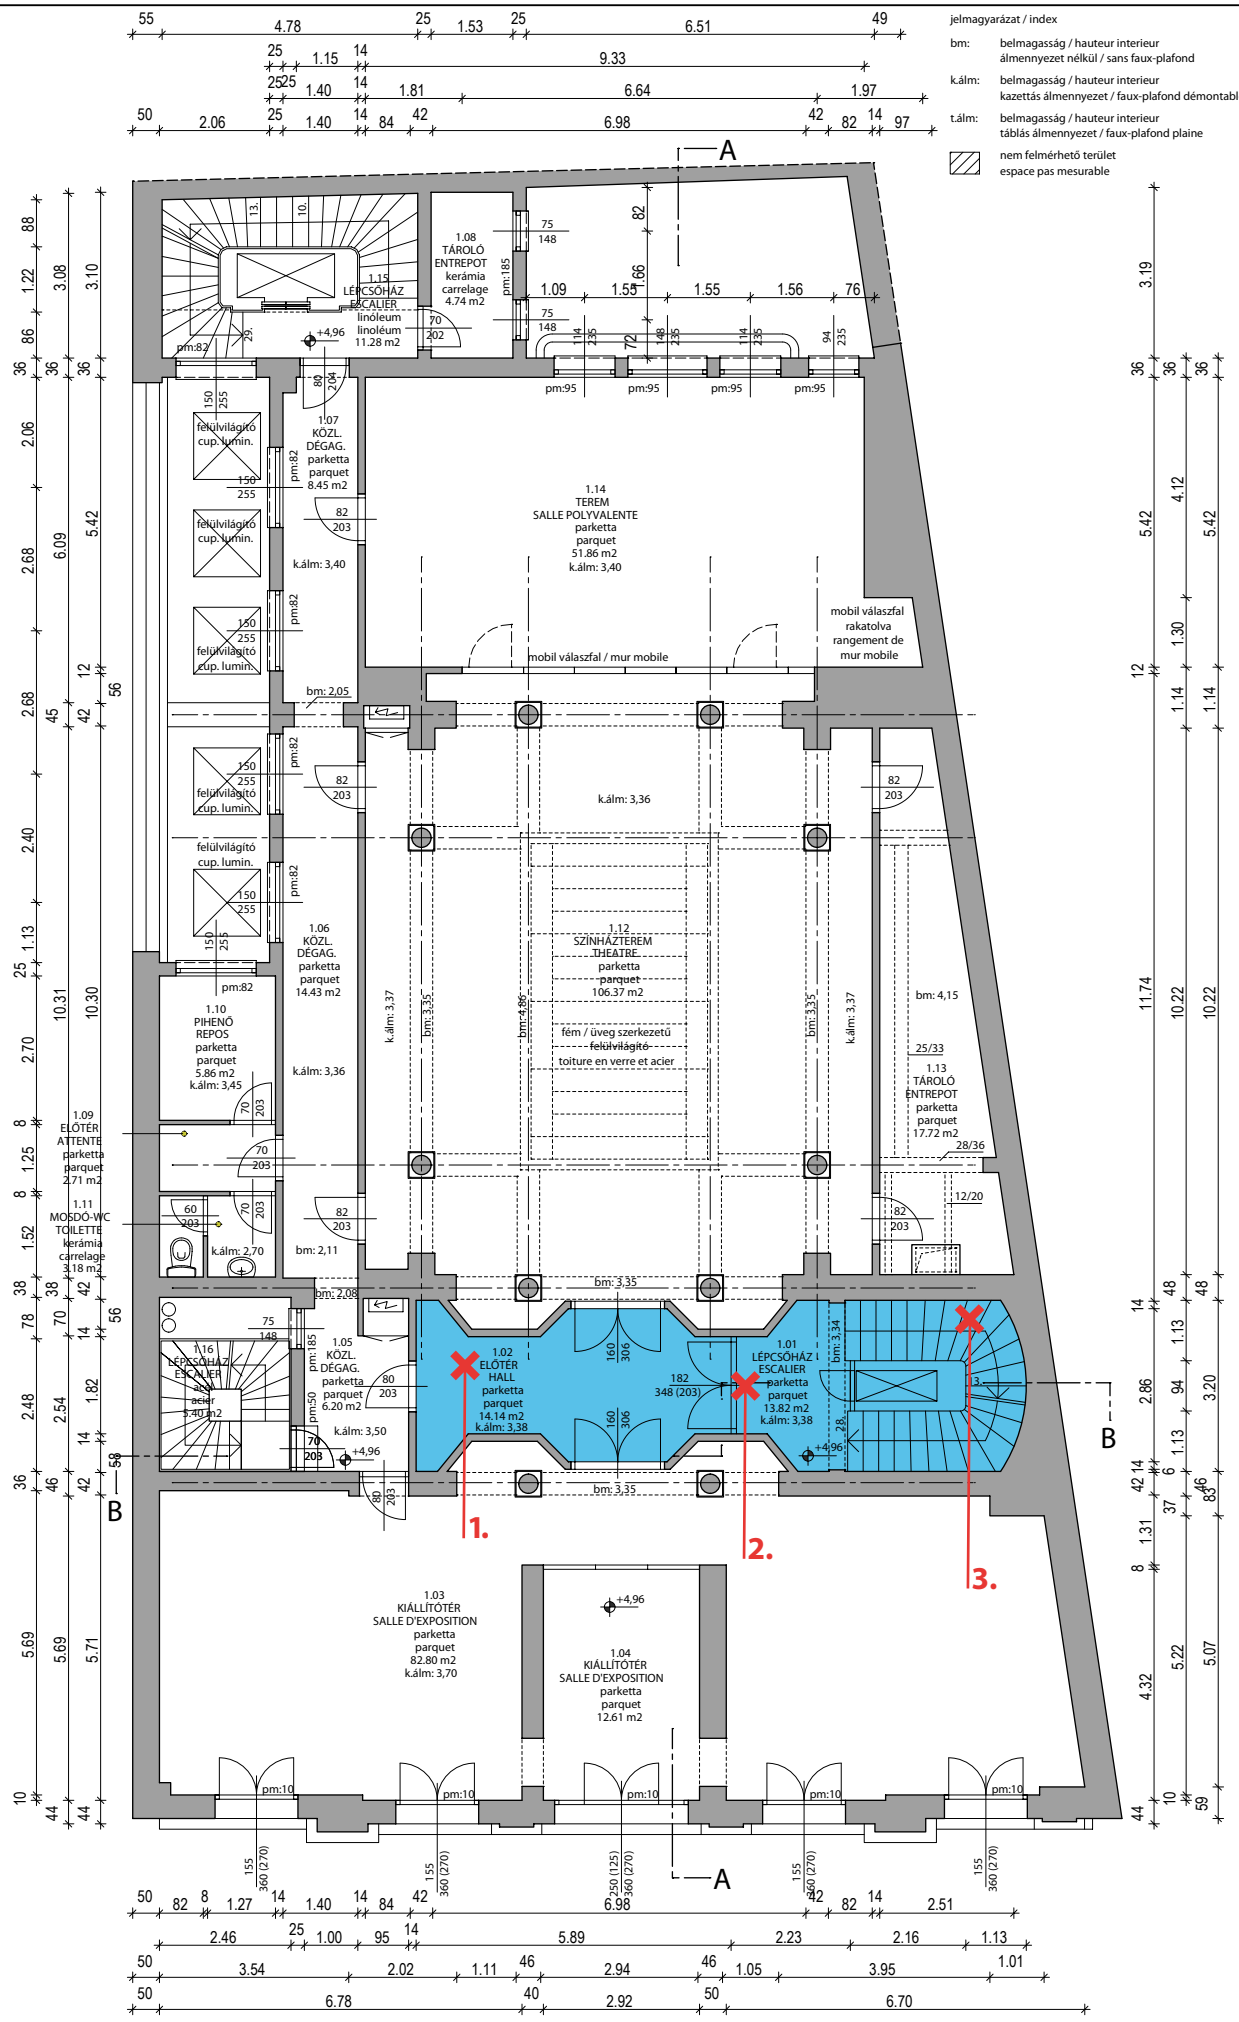

jelmagyarzat / index

- bm: belmagasság / hauteur intérieur
almennyezet nélkül / sans faux-plafond
- k.alm: belmagasság / hauteur intérieur
kazettás almennezet / faux-plafond démontable
- t.alm: belmagasság / hauteur intérieur
táblás almennezet / faux-plafond plane

PÁRIZSI MAGYAR INTÉZET / INSTITUT HONGROIS DE PARIS

92, rue Bonaparte 75006 Paris

FELMÉRÉSI TERVDOKUMENTÁCIÓ / PLAN DE MESURE

ÉPÍTÉSZET / ARCHITECTURE

FÖLDSZINTI ALAPRAJZ

PLAN DE REZ-DE CHAUSSEE

lepték/échelle

M = 1:100

F.03

- jelmagyarázat / index
- bm: belmagasság / hauteur interieur
almennyezet nélkül / sans faux-plafond
 - k.álm: belmagasság / hauteur interieur
kazettás almennyezet / faux-plafond démontable
 - t.álm: belmagasság / hauteur interieur
táblás almennyezet / faux-plafond plane
 - ▨ nem felmérhető terület
espace pas mesurable

PÁRIZSI MAGYAR INTÉZET / INSTITUT HONGROIS DE PARIS

92, rue Bonaparte 75006 Paris

FELMÉRÉSI TERVDOKUMENTÁCIÓ / PLAN DE MESURE

ÉPÍTÉSZET / ARCHITECTURE

1. EMELETI ALAPRAJZ
PLAN DE NIVEAU 1

lépték/échelle
M = 1:100